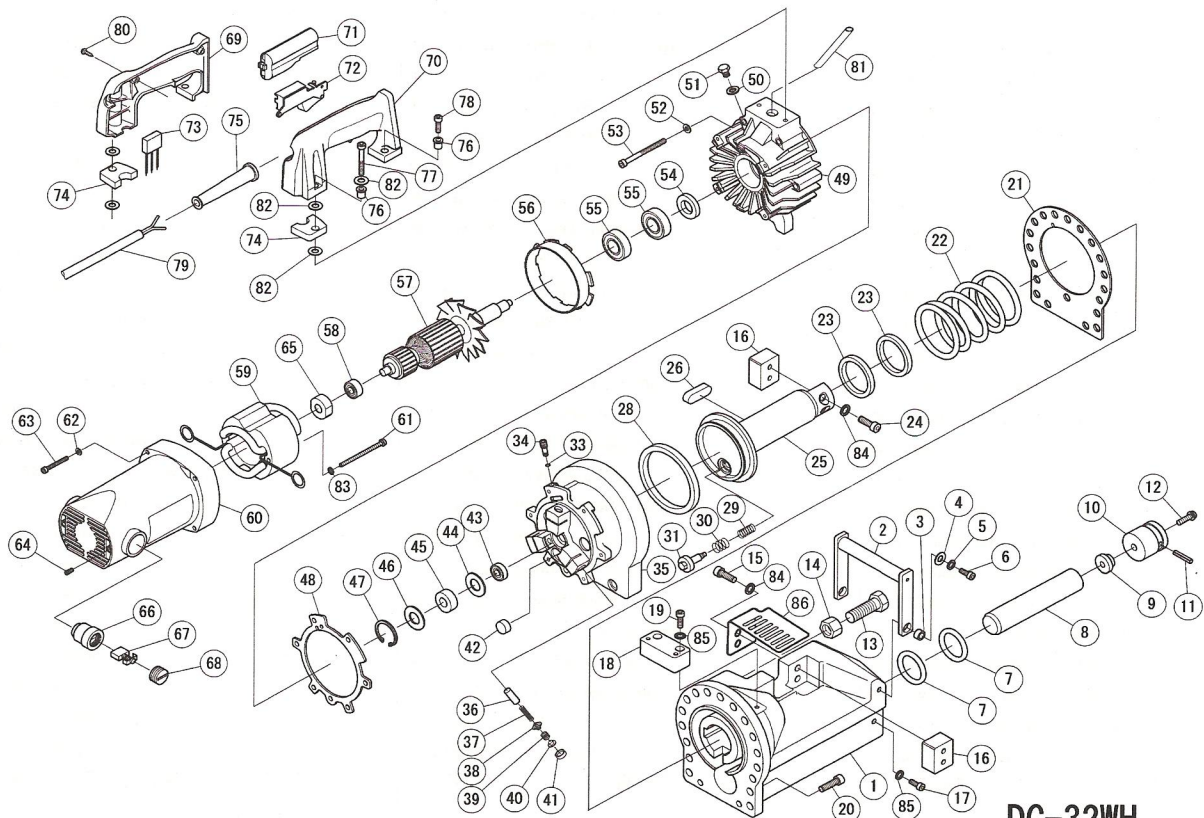

DC-32WH

Rebar Cutter

DC-32WH